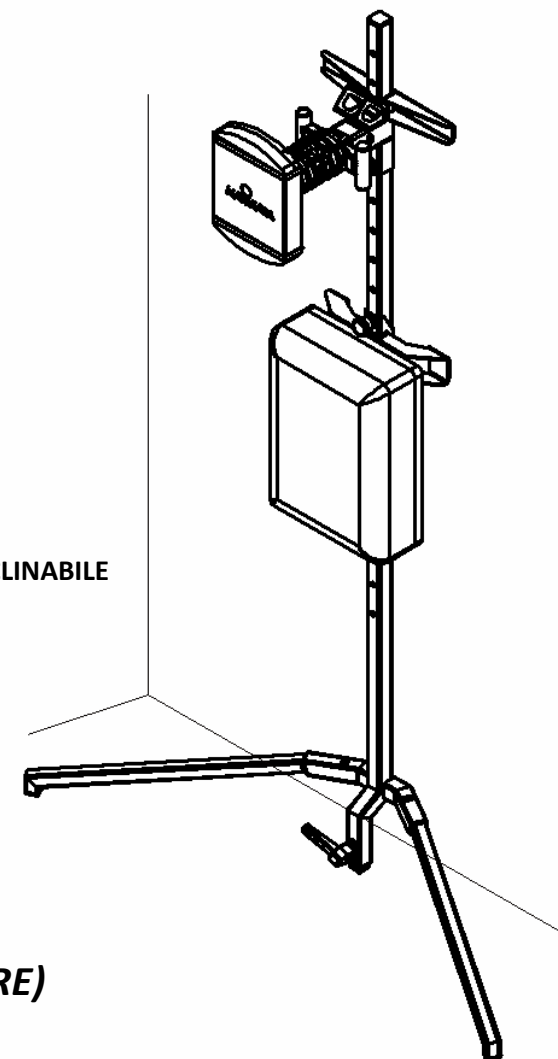

Il modello OSAKA 02A è il makiwara ideale per un uso personale. Nato per il praticante di arti marziali che vuole allenarsi al chiuso o all'aperto, che deve poterlo trasportare facilmente, che deve potersi allenare con i pugni e anche con i calci. I due gruppi distinti TAVOLA PUGNI e TAVOLA CALCI si montano separatamente su un CAVALLETTO COMPONENTIBILE. I tre gruppi si montano o si smontano in 30 secondi e si possono sistemare in una borsa. La meccanica, consente inoltre di variare facilmente la forza di spinta della tavola dei pugni con una semplice impugnatura (da 0 a 60kg). La tavola dei pugni e dei calci sono realizzate con materiali idonei a resistere nel tempo e ad attutire bene l'impatto dei colpi. Il cavalletto, lungo l'asta verticale ha una serie di fori che consentono di posizionare le rispettive tavole all'altezza desiderata.

Per informazioni: tecnico@makiwara.it

Commercializzato da Oriente Sport S.a.S Via Guerrieri,15 42015 Correggio (RE)

Tel. 0522 692730 – Fax 052264219 -- Mail info@orientesport.it