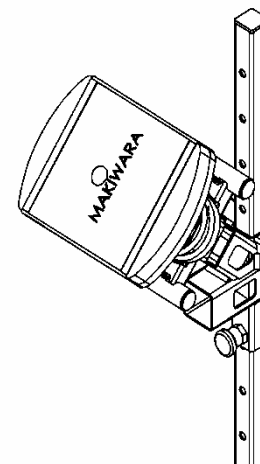

PARTICOLARE TAVOLA INCLINABILE